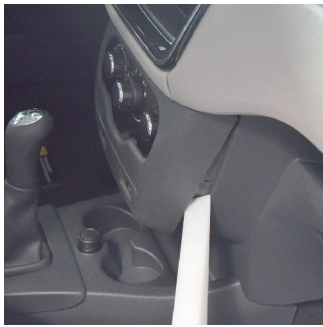

Art.-Nr.:
item# **03803x**

Dacia Lodgy 2012

Verkleidung aushebeln

Remove covering

Konsole wie abgebildet positionieren
Bleche umbiegen

Position console as illustrated
Bend metal plates

Blech einschieben
Verkleidung mit der Konsole wieder montieren

Insert metal plate
Reinstall cover together with console

Änderungen vorbehalten Subject to change

Art. 03803x

Dacia Lodgy 2012

Tirez la couverture

Suelte el revestimiento

Positionnez la console comme illustré
Tirez les tôles

Salvo posibles modificaciones

Art. **03803x**

Dacia Lodgy 2012

Bekleding uitnemen

Wywazyc tapicerke

Konsole zoals afgebeeld positioneren
Metalen plaat ombuigen

Uchwyt umiescic jak na przedstawionym zdjeciu.
Blaszki zagiac

Uniklem insteken
Bekleding met het console terug monteren

Blaszke zagiac za tapicerke od strony pasazera.
Oslone z konsola ponownie zamontowac