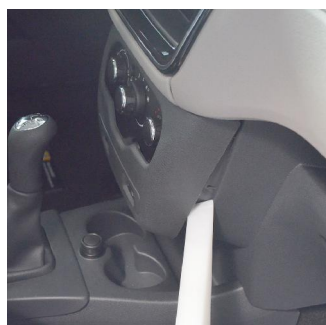

Art.-Nr.:
item# **03803x**

Dacia Lodgy 2012

Verkleidung aushebeln

Remove covering

Konsole wie abgebildet positionieren
Bleche umbiegen

Position console as illustrated
Bend metal plates

Blech einschieben
Verkleidung mit der Konsole wieder montieren

Insert metal plate
Reinstall cover together with console

Änderungen vorbehalten Subject to change

Art. 03803x

Dacia Lodgy 2012

Tirez la couverture

Suelte el revestimiento

Positionnez la console comme illustré
Tirez les tôles

Salvo posibles modificaciones

Art. **03803x**

Dacia Lodgy 2012

Bekleding uitnemen

Wywazyc tapicerke

Konsole zoals afgebeeld positioneren
Metalen plaat ombuigen

Uchwyt umiescic jak na przedstawionym zdjeciu.
Blaszki zagiac

Uniklem insteken
Bekleding met het console terug monteren

Blaszke zagiac za tapicerke od strony pasazera.
Oslone z konsola ponownie zamontowac