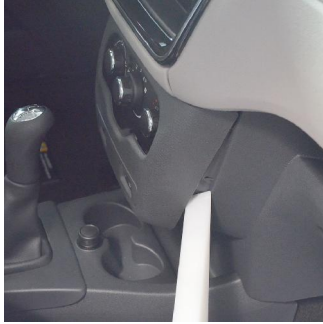

Posicione la consola como mostrado
Tuerza las chapas

Insérez la tôle
Réinstallez le revêtement avec la console

Introduzca la chapa
Reinstale el revestimiento junto con la consola

Nous nous réservons la possibilité de modification

Salvo posibles modificaciones

Art. **03803x**

Dacia Lodgy 2012

Bekleding uitnemen

Wywazyc tapicerke

Konsole zoals afgebeeld positioneren
Metalen plaat ombuigen

Uchwyt umiescic jak na przedstawionym zdjeciu.
Blaszki zagiac